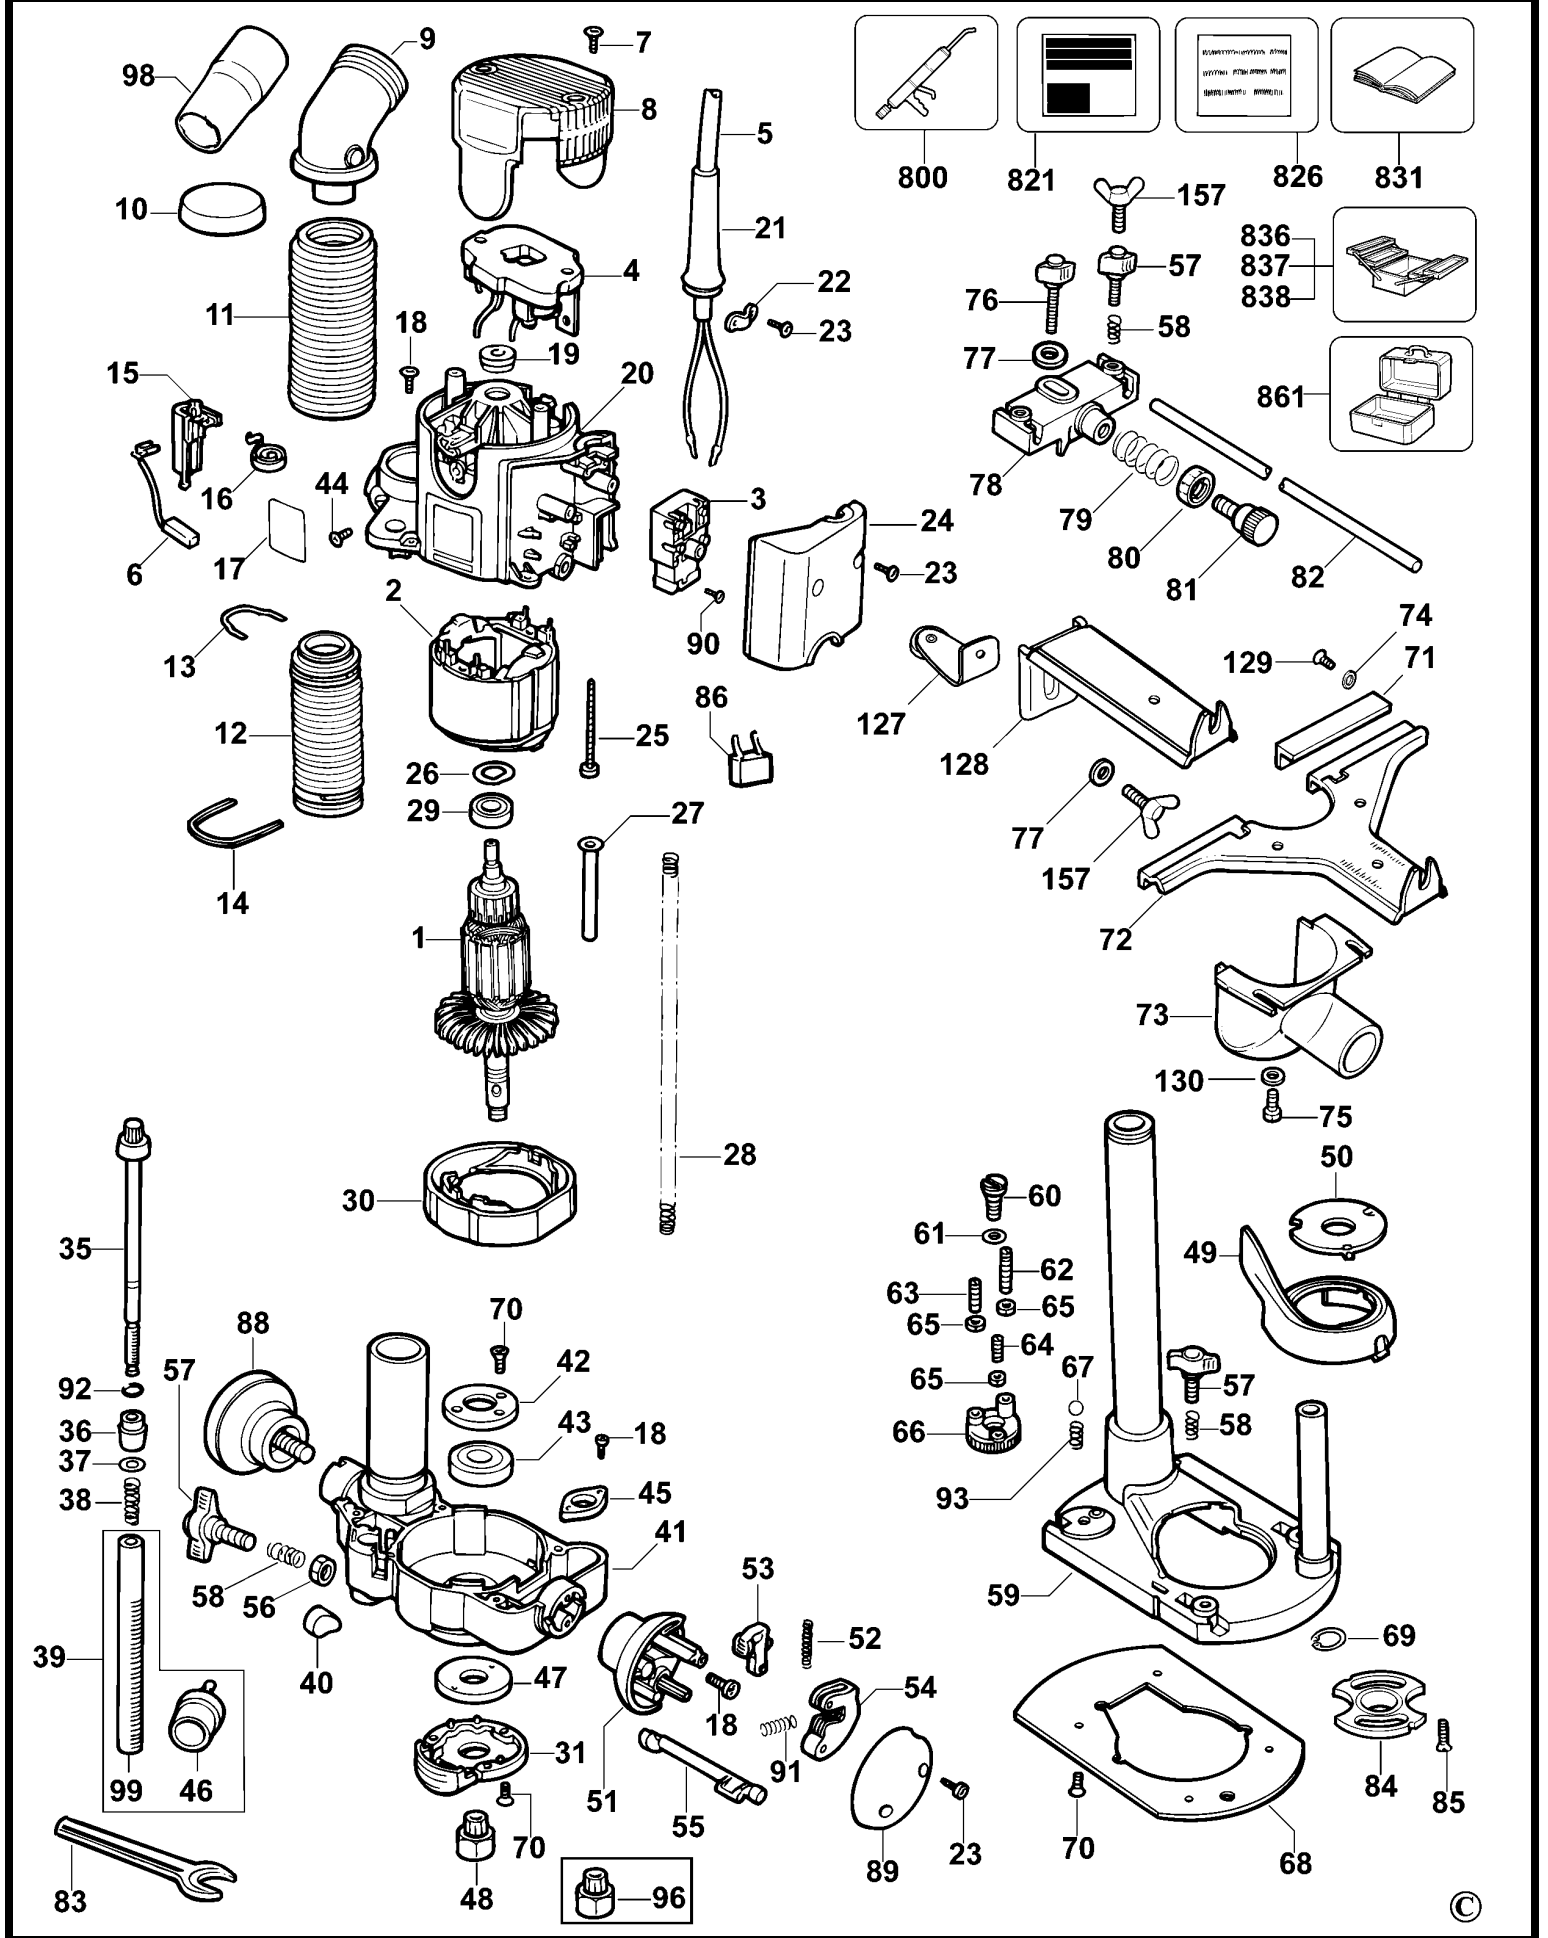

DW621 ROUTER 1

Parts List DW621 ROUTER 1

Item	Part Number	Qty	Part Description	General Description	Other Info	Repair Inst	Markets
1	N030339	1	MOTOR SA 230V			No	QS
2	327429-10	1	FIELD 230V			No	QS
3	323132-00	1	SWITCH			No	QS
4	326297-00	1	ELECTRONIC 230V			No	QS
5	N571221	1	CORDSET (EURO)			No	QS
6	580017-00	2	BRUSH 230V			Yes	QS
7	330065-13	2	SCREW			No	QS
8	N535743	1	END CAP			No	QS
9	N434647	1	VACUUM ADAPTOR			No	QS
10	326287-00	1	CAP			No	QS
11	326268-00	1	BELLOWS			No	QS
12	326283-00	1	SPRING SA			No	QS
13	326279-00	1	CLIP			No	QS
14	326607-00	1	CLIP			No	QS
15	326933-01	2	HOLDER			Yes	QS
16	326667-00	2	BRUSH SPRING			No	QS
17	861315-00	1	BRAND LABEL			No	QS
18	324006-00	9	SCREW			No	QS
19	326251-00	1	MAGNET			No	QS
20	328252-02	1	HOUSING MOTOR			No	QS
21	320785	1	CORD PROTECTOR			No	QS
22	821070	1	CORD CLAMP			No	QS
23	330065-06	6	SCREW			No	QS
24	N535730	1	SWITCH COVER			No	QS
25	330065-10	2	SCREW			No	QS
26	326845-00	1	WASHER SPRING			No	QS
27	329016-00	1	GUIDE			No	QS
28	323395-13	1	SPRING			No	QS
29	605040-63	1	BEARING			No	QS
30	496154-00	1	BAFFLE FAN			No	QS
31	326616-04	1	SPINDLE LOCK			No	QS
35	326600-00	1	ADJUSTER			No	QS